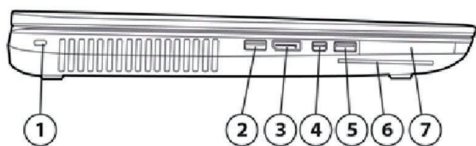

外観図

外観図 ー 左側面

1. セキュリティ ロック ケーブル用スロット
2. USB 2.0 ポート
3. DisplayPort
4. Thunderbolt 2 ポート
5. USB 3.0 (チャージ機能付き)
6. スマートカード リーダー
7. ExpressCard ポート

外観図 ー 右側面

8. メモリーカードリーダー
9. マイク入力/ヘッドフォン出力コンボポート
10. USB 3.0 ポート × 2
11. オプティカルドライブ
12. 外部出力 VGA ポート