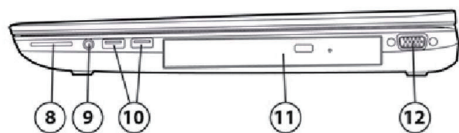

外観図

外観図 ー 左側面

1. セキュリティ ロック ケーブル用スロット
2. USB 2.0 ポート
3. DisplayPort
4. Thunderbolt 2 ポート
5. USB 3.0 (チャージ機能付き)
6. スマートカード リーダー
7. ExpressCard ポート

外観図 ー 右側面

8. メモリーカードリーダー
9. マイク入力/ヘッドフォン出力コンボポート
10. USB 3.0 ポート × 2
11. オプティカルドライブ
12. 外部出力 VGA ポート