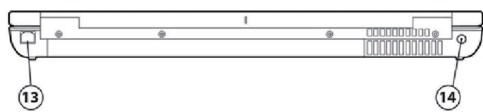

外観図 ー 背面

13. ネットワークポート (RJ45)
14. 電源コネクタ