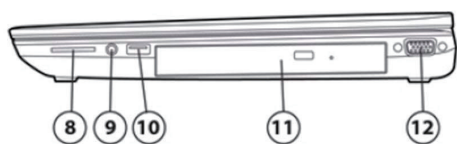

外観図

外観図 ー 左側面

1. セキュリティ ロック ケーブル用スロット
2. USB 2.0 ポート
3. Thunderbolt 2 ポート
4. DisplayPort
5. USB 3.0 (チャージ機能付き)
6. スマートカード リーダー
7. ExpressCard ポート

外観図 ー 右側面

8. メモリーカードリーダー
9. マイク入力 / ヘッドフォン出力コンボポート
10. USB 3.0 ポート
11. オプティカルドライブ
12. 外部出力 VGA ポート

外観図 ー 背面

- 13. USB 3.0 ポート
- 14. 電源コネクタ
- 15. ネットワークポート (RJ45)