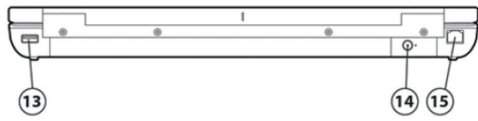

外観図 ー 背面

13. USB 3.0 ポート
14. 電源コネクタ
15. ネットワークポート (RJ45)