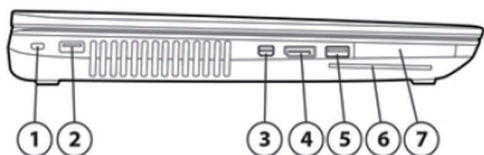

外観図

外観図 ー 左側面

1. セキュリティ ロック ケーブル用スロット
2. USB 2.0 ポート
3. Thunderbolt 2 ポート
4. DisplayPort
5. USB 3.0 (チャージ機能付き)
6. スマートカード リーダー
7. ExpressCard ポート

外観図 ー 右側面

8. メモリーカードリーダー
9. マイク入力 / ヘッドフォン出力コンボポート
10. USB 3.0 ポート
11. オプティカルドライブ
12. 外部出力 VGA ポート