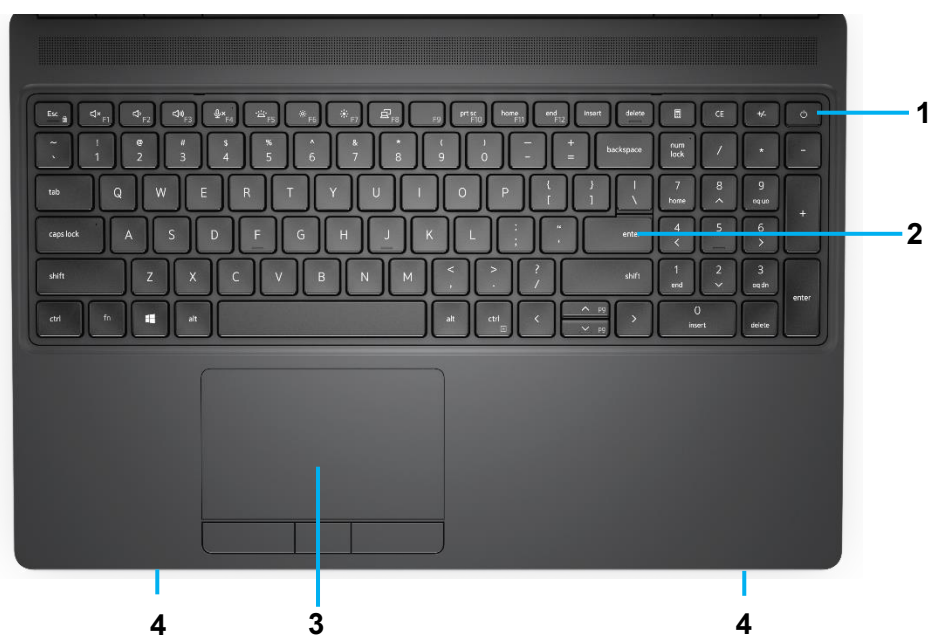

外観図 一 上面

1. 電源ボタン
2. キーボード
3. タッチパッド
4. スピーカー（底面部）×2