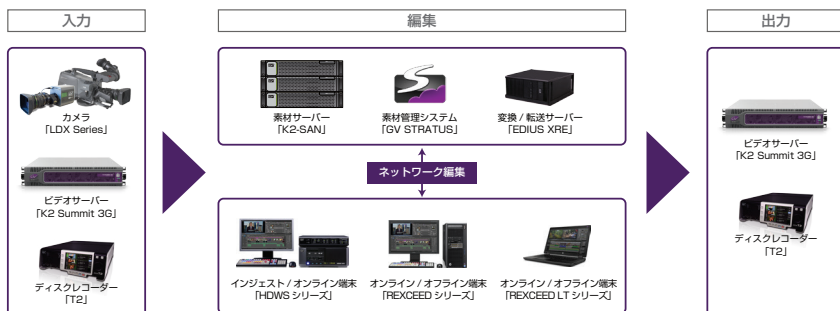

多彩な Grass Valley ソリューション

素材のマネジメントをベースに様々なアプリケーションをコントロールできる GV STRATUS、世界中の放送局で導入されている素材サーバーシステム K2-SAN、1in 2out のチャンネルを持ちイベントなどでのハイクオリティな運用が可能なディスクレコーダー T2 など、様々なワークフローに対応できる Grass Valley のソリューションとスムーズに連携することができます。ソリューションを同一メーカーで統一することにより、管理コストの削減や各機器の連携を強化させることができます。

高速なデータ転送

Thunderbolt 2 は従来までの Thunderbolt の倍である 20Gb/s の速度を備え、USB 2.0 の約 40 倍に匹敵する高速なデータ転送が可能になります。Thunderbolt 2 以外にも、より汎用性の高い USB 3.0 や Blu-ray ドライブも備えているので、ローカルストレージへの高速 & 大容量なデジタルアーカイブにも対応することができます。