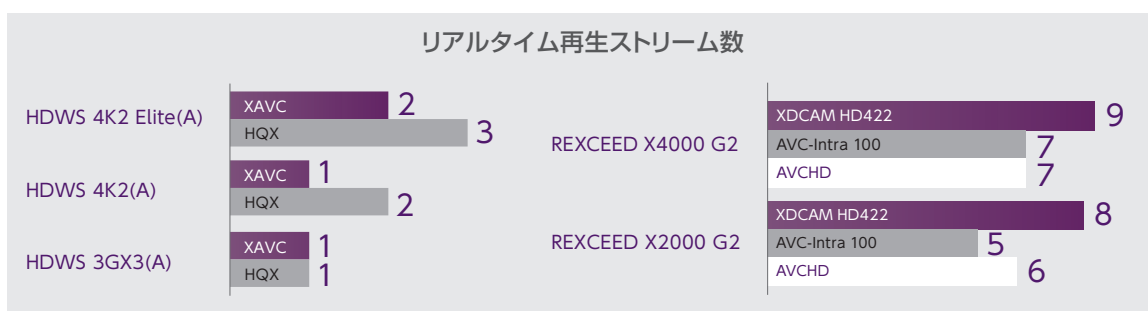

Quality

Feature ① マルチコアプロセッサを最大限に活用

複数のCPUコアをフル稼働しパフォーマンスを最大化

CPU使用率の履歴

Feature ② 様々な素材を全てリアルタイム再生

同時に複数のストリームをリアルタイム再生可能

リアルタイム再生ストリーム数

※お使用の環境や編集内容により結果が異なる場合があります。

Feature ③ スピードと高画質を両立したファイル出力

高画質なクオリティをそのままに5倍以上のスピードアップを実現

エンコード速度比較

Feature ④ 各社カメラフォーマットとの高い互換性

各社のフォーマットを幅広くサポート

4K

SONY

XAVC