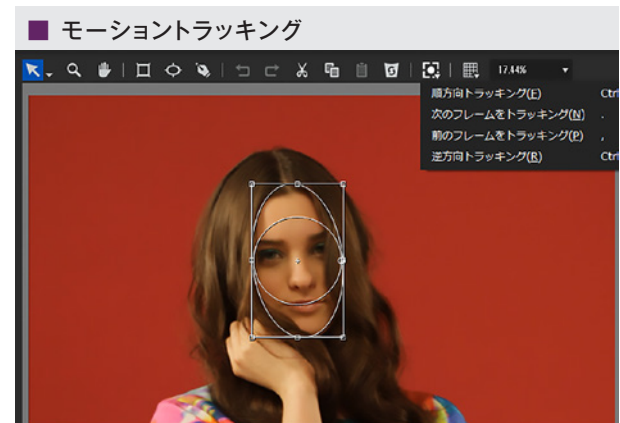

Feature ③ マスク処理を自動化

高精度のマスク処理