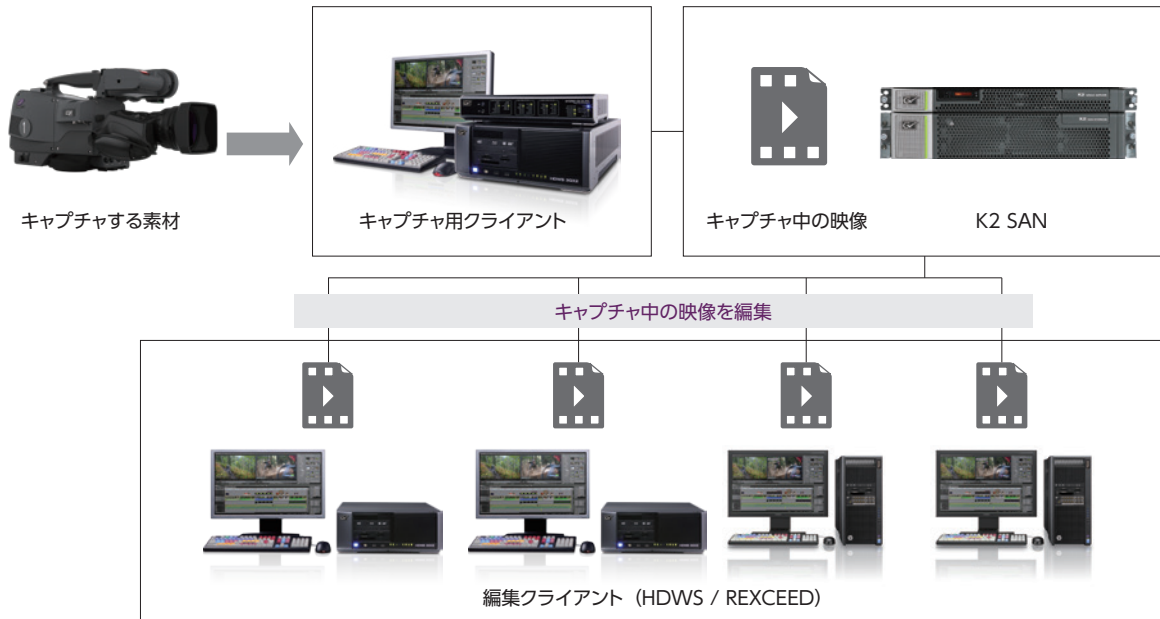

ARIBの運用規定(TR-B32)に準拠したモニタリングが可能

Feature ⑤ 美しいスローモーション

再生速度を自在に操るタイムリマップ

※画像はイメージです

Feature ① 収録中の素材を即座に編集開始

Feature ② オフライン編集や MA とのデータ交換

Feature ③ テロップ挿入もリアルタイムに

通常のワークフロー