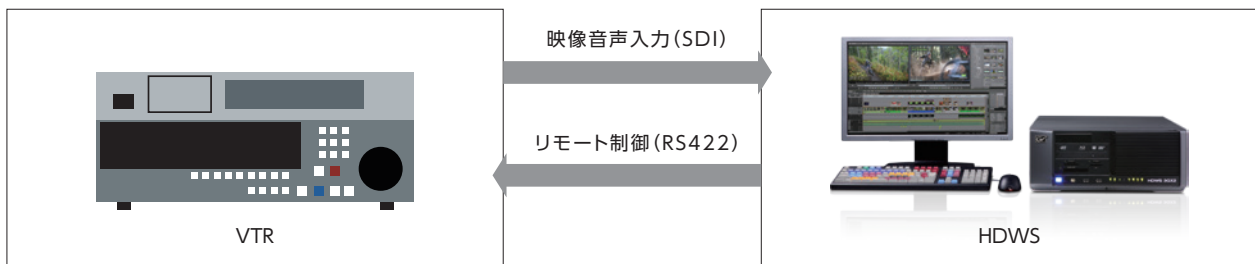

タイトルインサートモード

Feature ④ 豊富な他社プラグインで表現力を拡張可能

プラグインを活用した
クリエイティビティの向上

タイトラーや高品質なクロマキーと
いった豊富な他社製プラグインで
表現力をアップ。

Feature ⑤ 放送用 VTR からのキャプチャに対応※

※HDWSシリーズのみ対応

Feature ⑦ 放送用モニターへ SDI 接続

Feature ① 堅牢性にこだわった自社開発筐体※