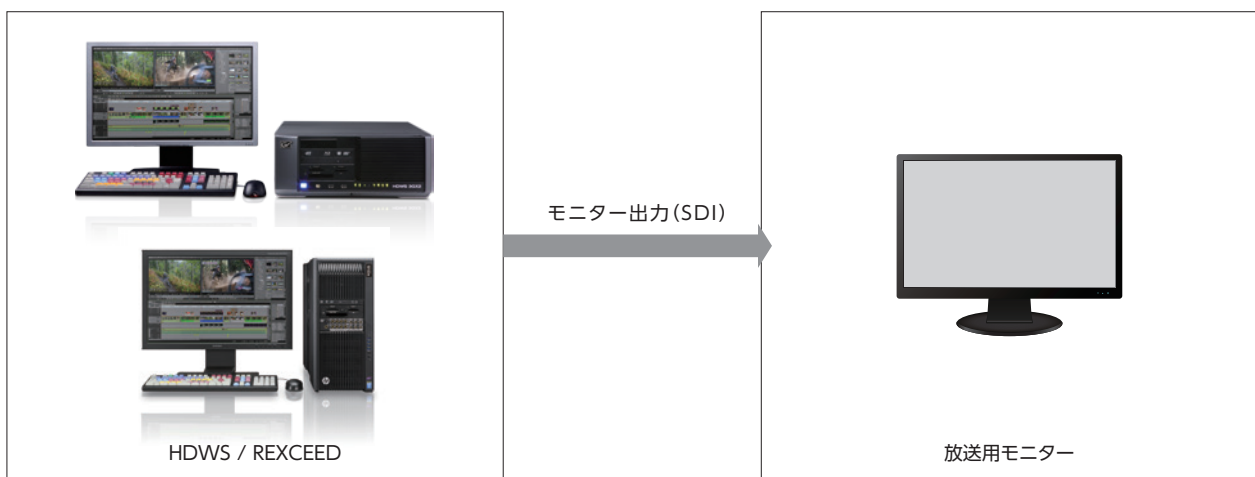

Feature ⑦ 放送用モニターへ SDI 接続