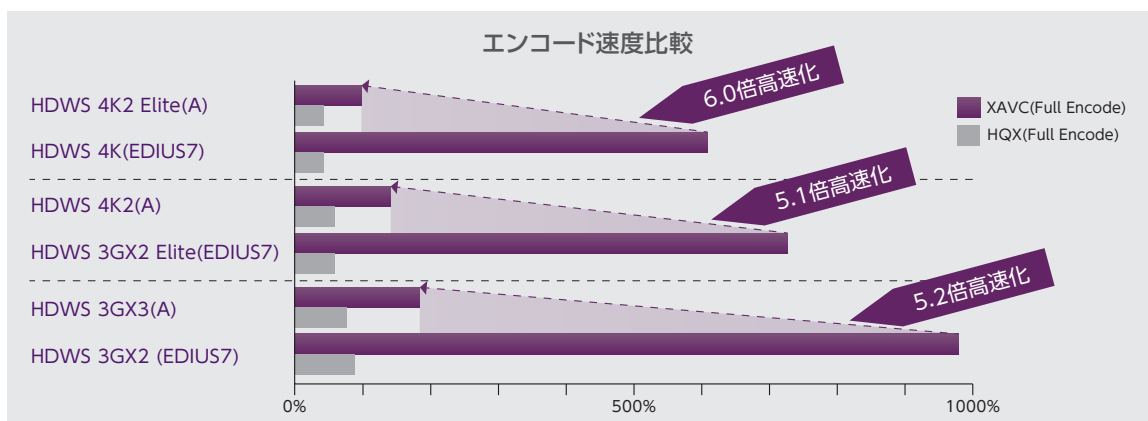

エンコード速度比較

Feature ④ 各社カメラフォーマットとの高い互換性

各社のフォーマットを幅広くサポート

4K

SONY

XAVC

Panasonic

AVC ULTRA

Canon

XF AVC

Apple

ProRes

Full HD
1080

SONY

XDCAM

Panasonic

AVC Intra

Canon

XF

Apple

ProRes

Ikegami

GF