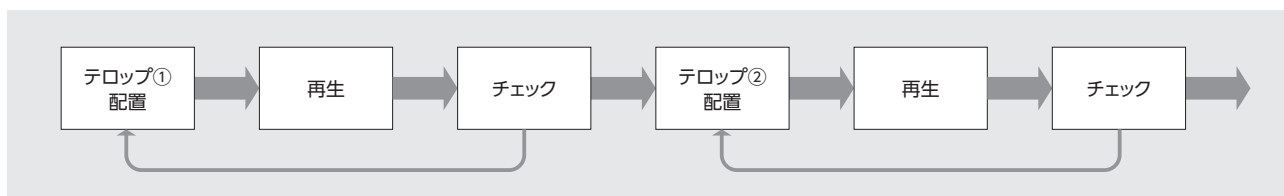

ARIBの運用規定(TR-B32)に準拠したモニタリングが可能

Feature ⑤ 美しいスローモーション

再生速度を自在に操るタイムリマップ

※画像はイメージです

Feature ① 収録中の素材を即座に編集開始

Feature ② オフライン編集や MA とのデータ交換

Feature ③ テロップ挿入もリアルタイムに

通常のワークフロー