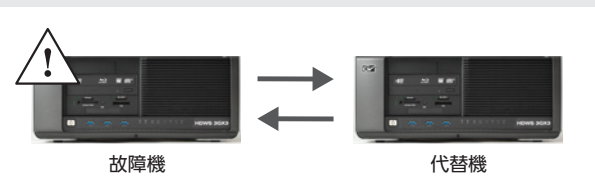

Feature ⑥ ダウンタイムを最小に:代替機サービス

修理期間中、代替機をお貸出し

修理中も業務を継続できます。