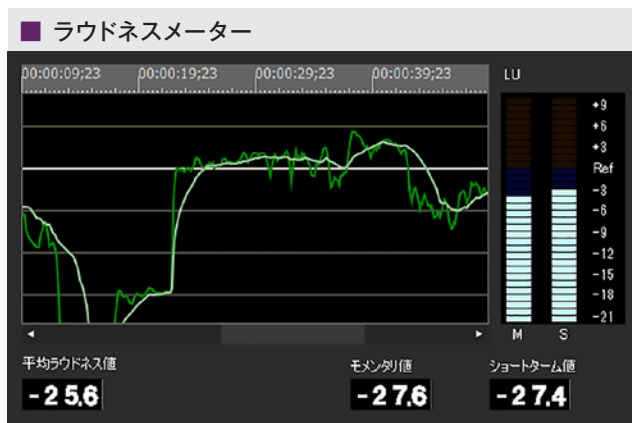

ARIBの運用規定(TR-B32)に準拠したモニタリングが可能

Feature ⑤ 美しいスローモーション

再生速度を自在に操るタイムリマップ

※画像はイメージです

Feature ① 収録中の素材を即座に編集開始

Feature ② オフライン編集や MA とのデータ交換

Feature ③ テロップ挿入もリアルタイムに

通常のワークフロー